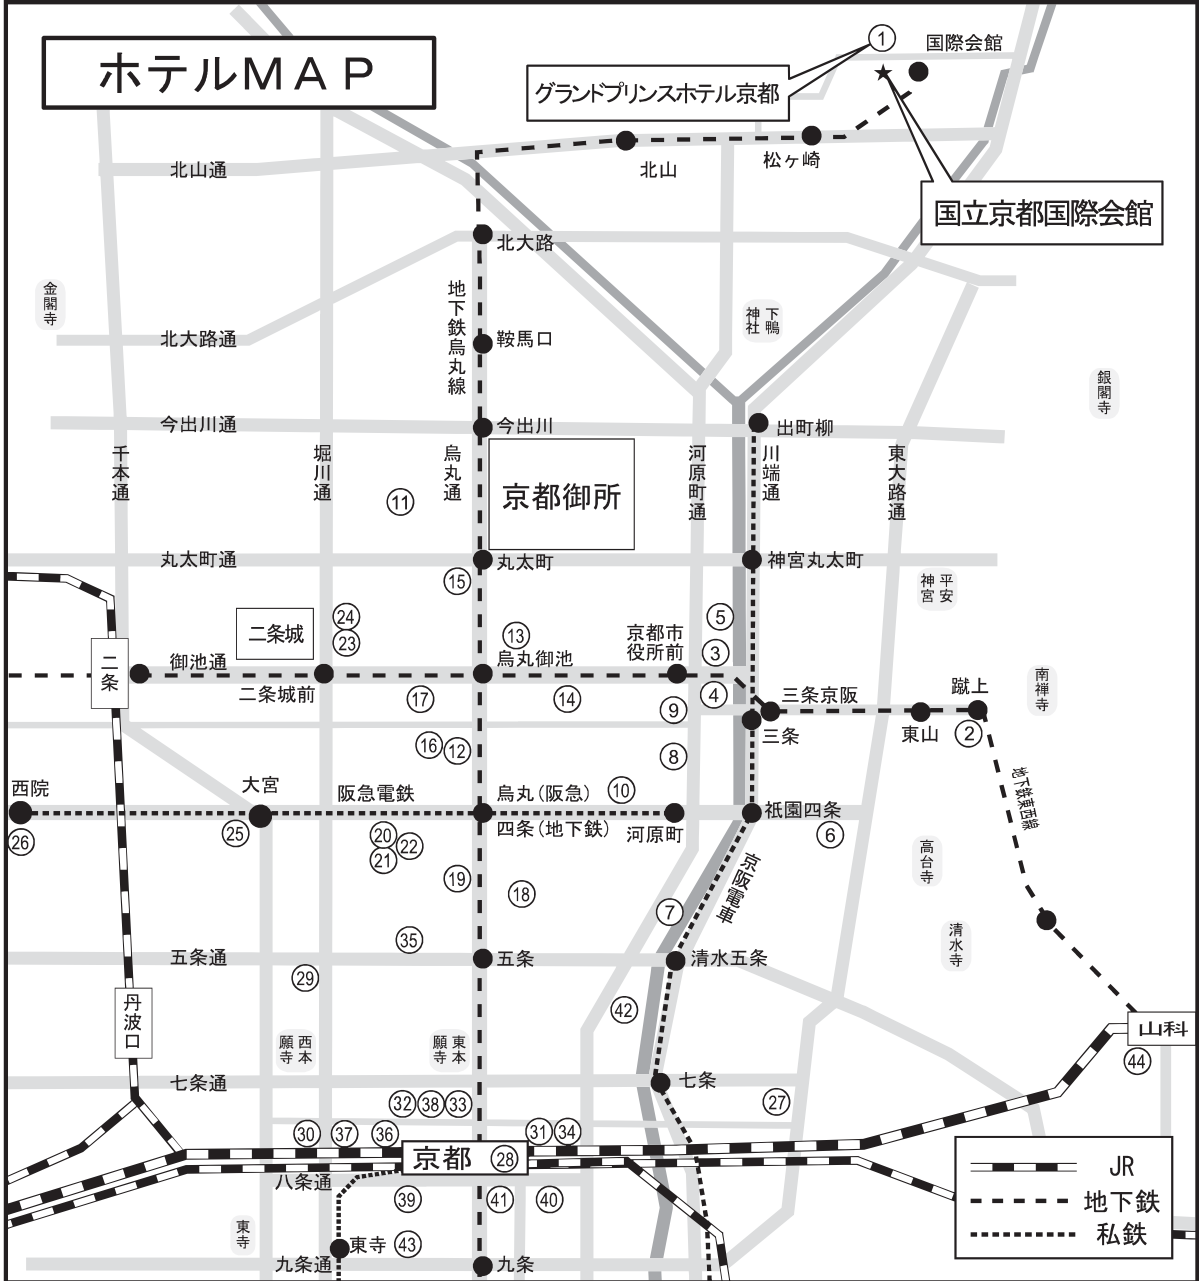

10. ホテルマップ

会場(国立京都国際会館/グランドプリンスホテル京都)最寄り駅⇒地下鉄烏丸線国立会館④-2 出口より徒歩約5分。

【京都駅からのアクセス】

- ・地下鉄烏丸線にて国立会館まで10駅(所要約20分)/280円。
- ・国立京都国際会館/グランドプリンスホテル京都までタクシー利用約30分/3,500円程度(道路状況により前後致します)。

- | | | | |
|-----------------|------------------|-------------------|------------------|
| 1.グランドプリンスホテル京都 | 12.ホテルモントレ京都 | 23.京都全日空ホテル | 34.京都第2タワーホテル |
| 2.ウエスティン都ホテル京都 | 13.ハートンホテル京都 | 24.京都国際ホテル | 35.アランヴェールホテル京都 |
| 3.京都ホテルオークラ | 14.ホテルギンモンド京都 | 25.アークホテル京都 | 36.アパホテル京都駅前 |
| 4.京都ロイヤルホテル&スパ | 15.ホテルハーヴェスト京都 | 26.リノホテル京都 | 37.アパホテル京都堀川通 |
| 5.ホテルフジタ京都 | 16.三井ガーデンホテル京都三条 | 27.ハイアットリージェンシー京都 | 38.ホテル法華クラブ京都 |
| 6.京都祇園ホテル | 17.京都ガーデンホテル | 28.ホテルグランヴィア京都 | 39.新・都ホテル |
| 7.ホテルサンルート京都 | 18.ホテル日航プリンセス京都 | 29.京都東急ホテル | 40.ホテルセントノーム京都 |
| 8.ホテルユニゾ京都 | 19.からすま京都ホテル | 30.リーガロイヤルホテル京都 | 41.ホテル京阪京都 |
| 9.ホテルアルファ京都 | 20.ホテルオークス京都四條 | 31.京都センチュリーホテル | 42.京都リッチホテル |
| 10.京都セントラルイン | 21.三井ガーデンホテル京都四條 | 32.京都新阪急ホテル | 43.京都第一ホテル |
| 11.京都ブライトンホテル | 22.コートホテル京都四條 | 33.京都タワーホテル | 44.ホテルブライトンシティ山科 |